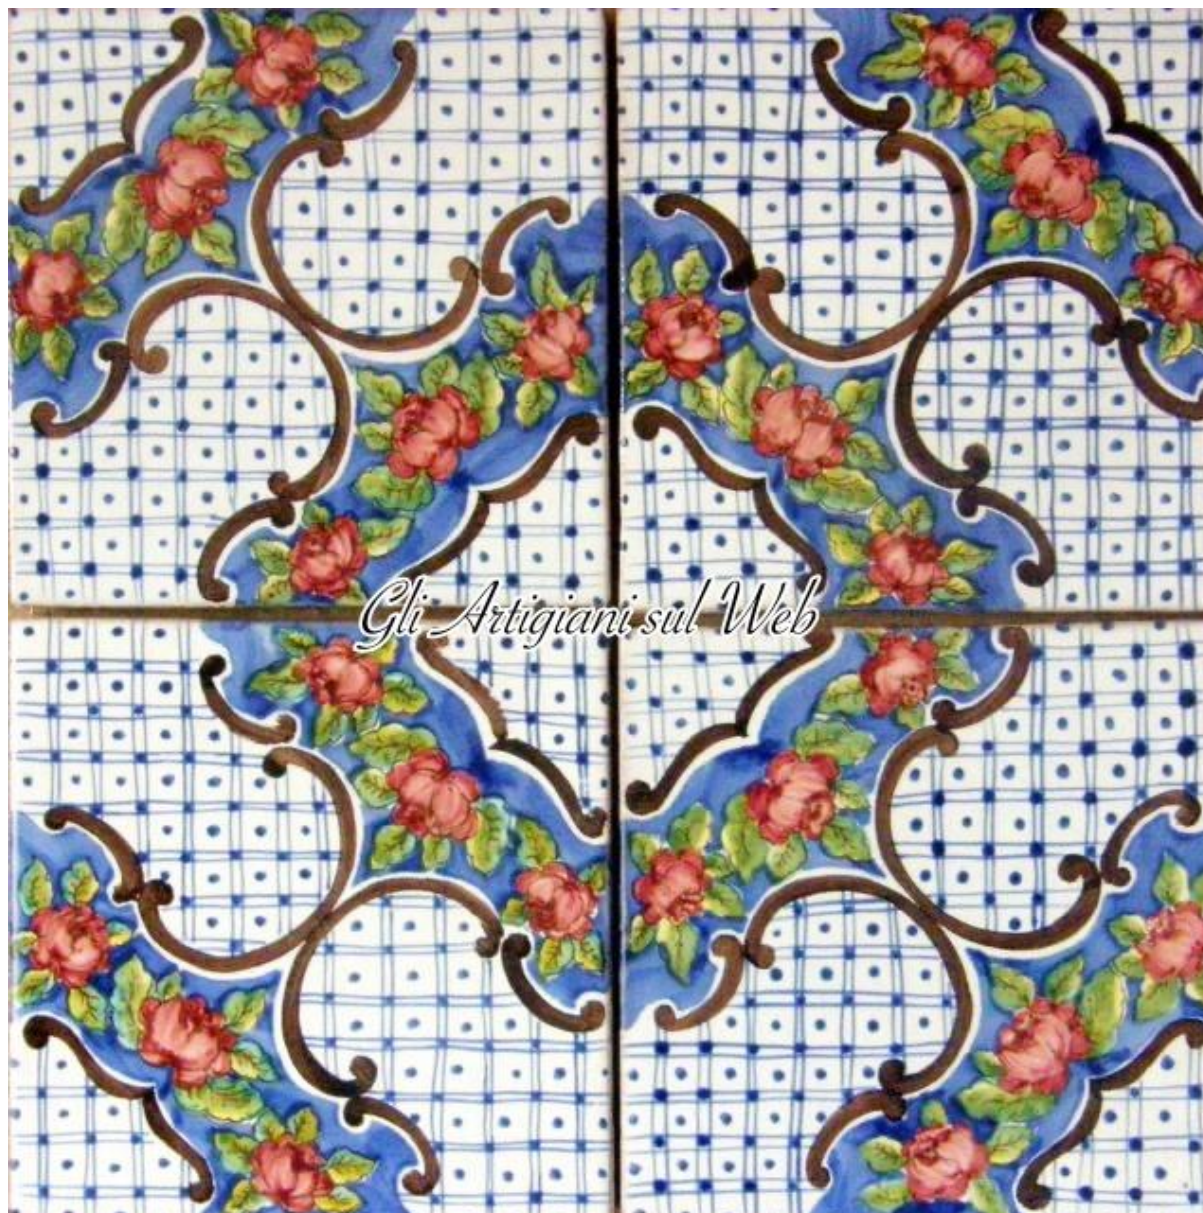

PAVIMENTI ARTIGIANALI DECORATI A MANO

54

PIASTRELLE (TILES) 20X20

GLI ARTIGIANI SUL WEB

PAVIMENTI ARTIGIANALI DECORATI A MANO

55

PIASTRELLE (TILES) 20X20

GLI ARTIGIANI SUL WEB