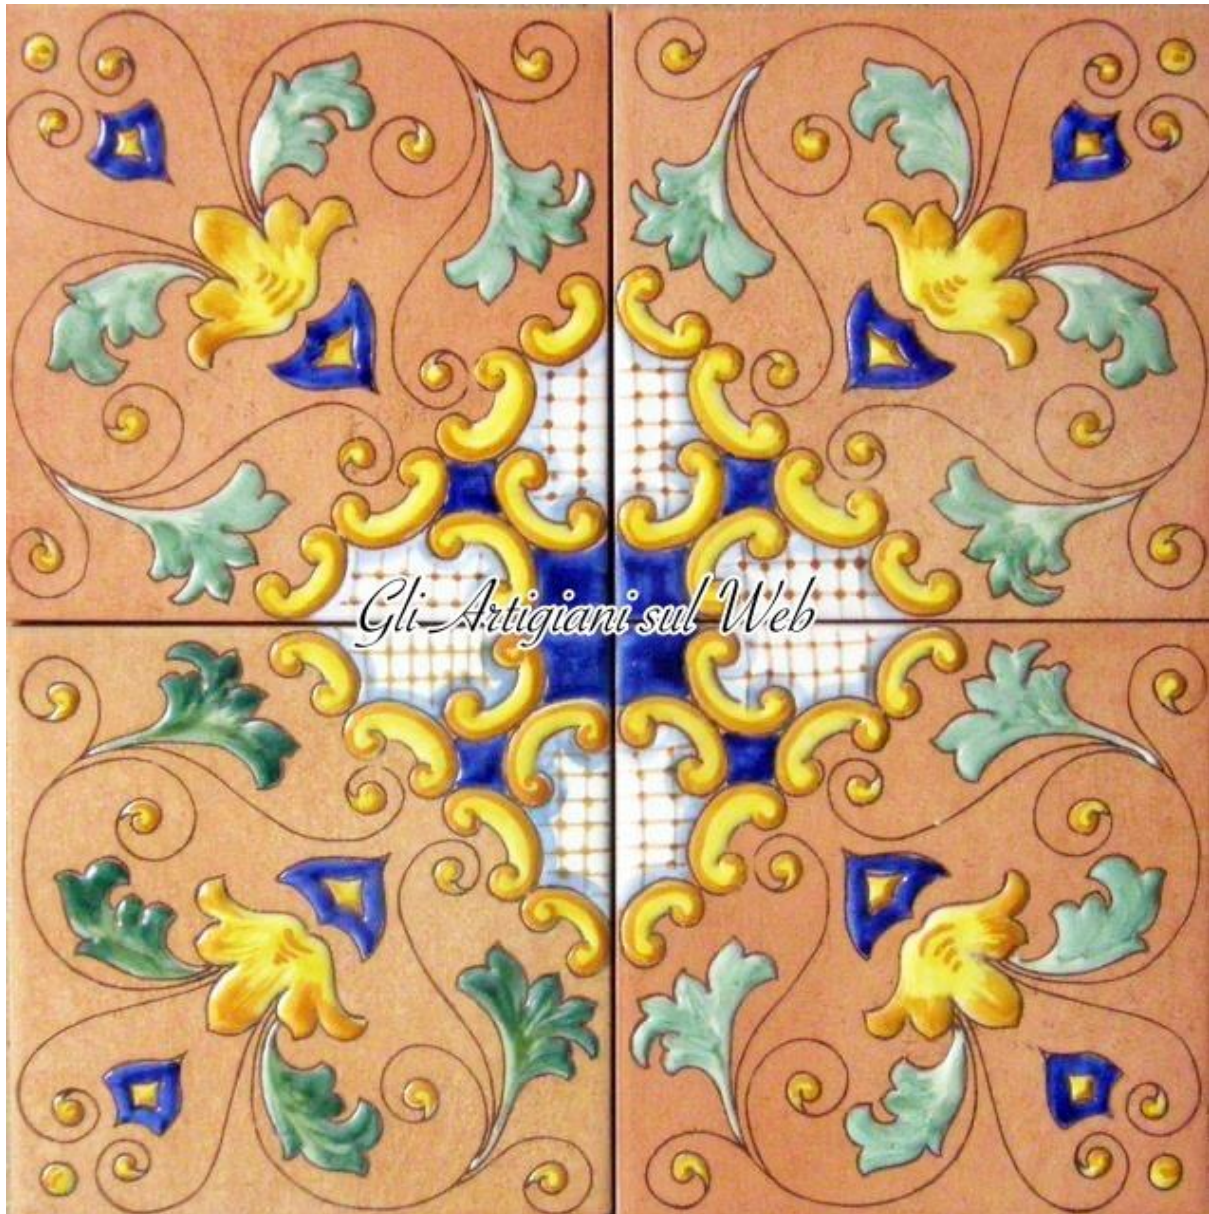

GLI ARTIGIANI SUL WEB

PAVIMENTI ARTIGIANALI DECORATI A MANO

46

PIASTRELLE (TILES) 20X20