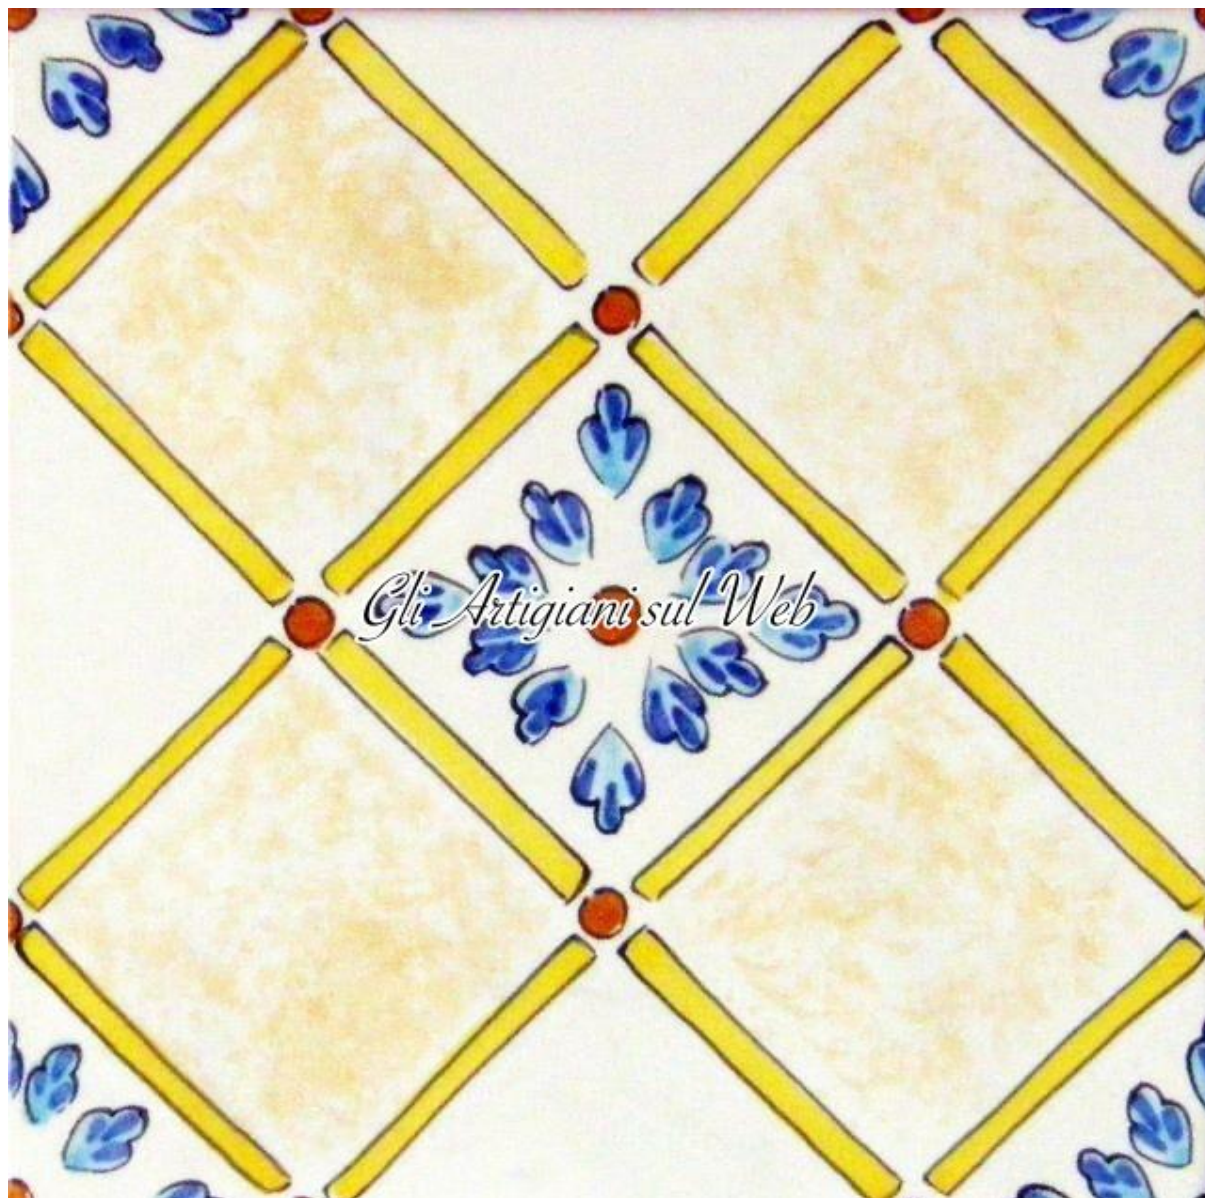

GLI ARTIGIANI SUL WEB

PAVIMENTI ARTIGIANALI DECORATI A MANO

30

PIASTRELLE (TILES) 20X20