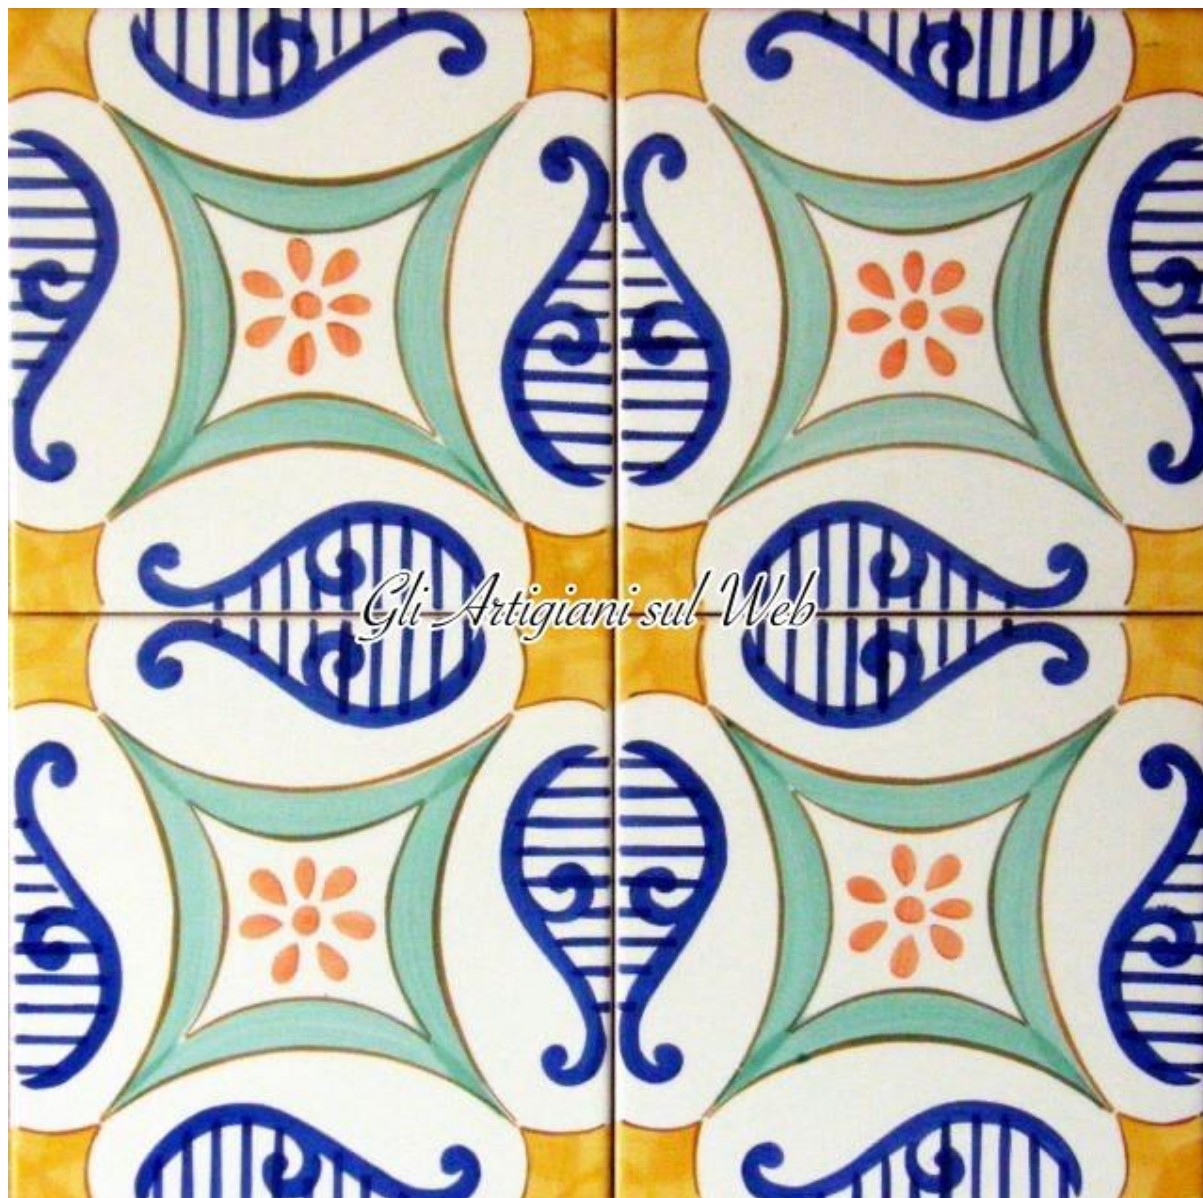

PAVIMENTI ARTIGIANALI DECORATI A MANO

48

PIASTRELLE (TILES) 20X20

GLI ARTIGIANI SUL WEB

PAVIMENTI ARTIGIANALI DECORATI A MANO

49

PIASTRELLE (TILES) 20X20

GLI ARTIGIANI SUL WEB